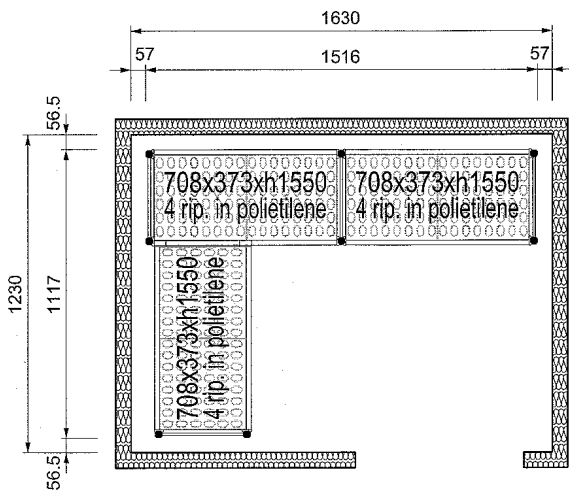

Rostfri inredning
Aluminium Hyllor bestående av:
aluminiumstegar och 4 plasthyllor för
1630x1230 mm kylrum. 2100 kg max

Produkt # _____

Modell # _____

Namn # _____

SIS # _____

AIA # _____

137090 (CRS1612)

Hyllor bestående av:
aluminiumstegar och 4
plasthyllor för 1630x1230 mm
kylrum. 2100 kg maxvikt**Kort specifikation****Pos.** _____

Hyllor för hörnplacering längs sidorna av kylrummet (1630x1230 mm).

4 hyllnivåer

Plasthyllor med 373mm djup

Aluminiumstegar (20 micron) med 1550 mm höjd

Justerbara fötter

Maxvikt 2100kg

Huvudfunktioner

- Komplet system som möjliggör enkel och snabb festsättning av hyllorna i hyllstegen.
- GN 1/1, GN 1/2 och GN 1/3 kan sättas in i ramen.

Konstruktion

- Hyllstegar och hyllramar helt tillverkade i anodiserat aluminium (20 mikron).
- 4 hyllplan.
- Hyllorn gjorda av sektioner i polyetylen.
- Hyllsektioner i polyetylen kan diskas i diskmaskin.

Topp

Viktig information

Uprights

137090 (CRS1612)	2
Yttermått, bredd	708 mm
Yttermått, djup	373 mm
Yttermått, höjd	1550 mm
Max kapacitetvikt:	1040 kg
Nettovikt:	41 kg